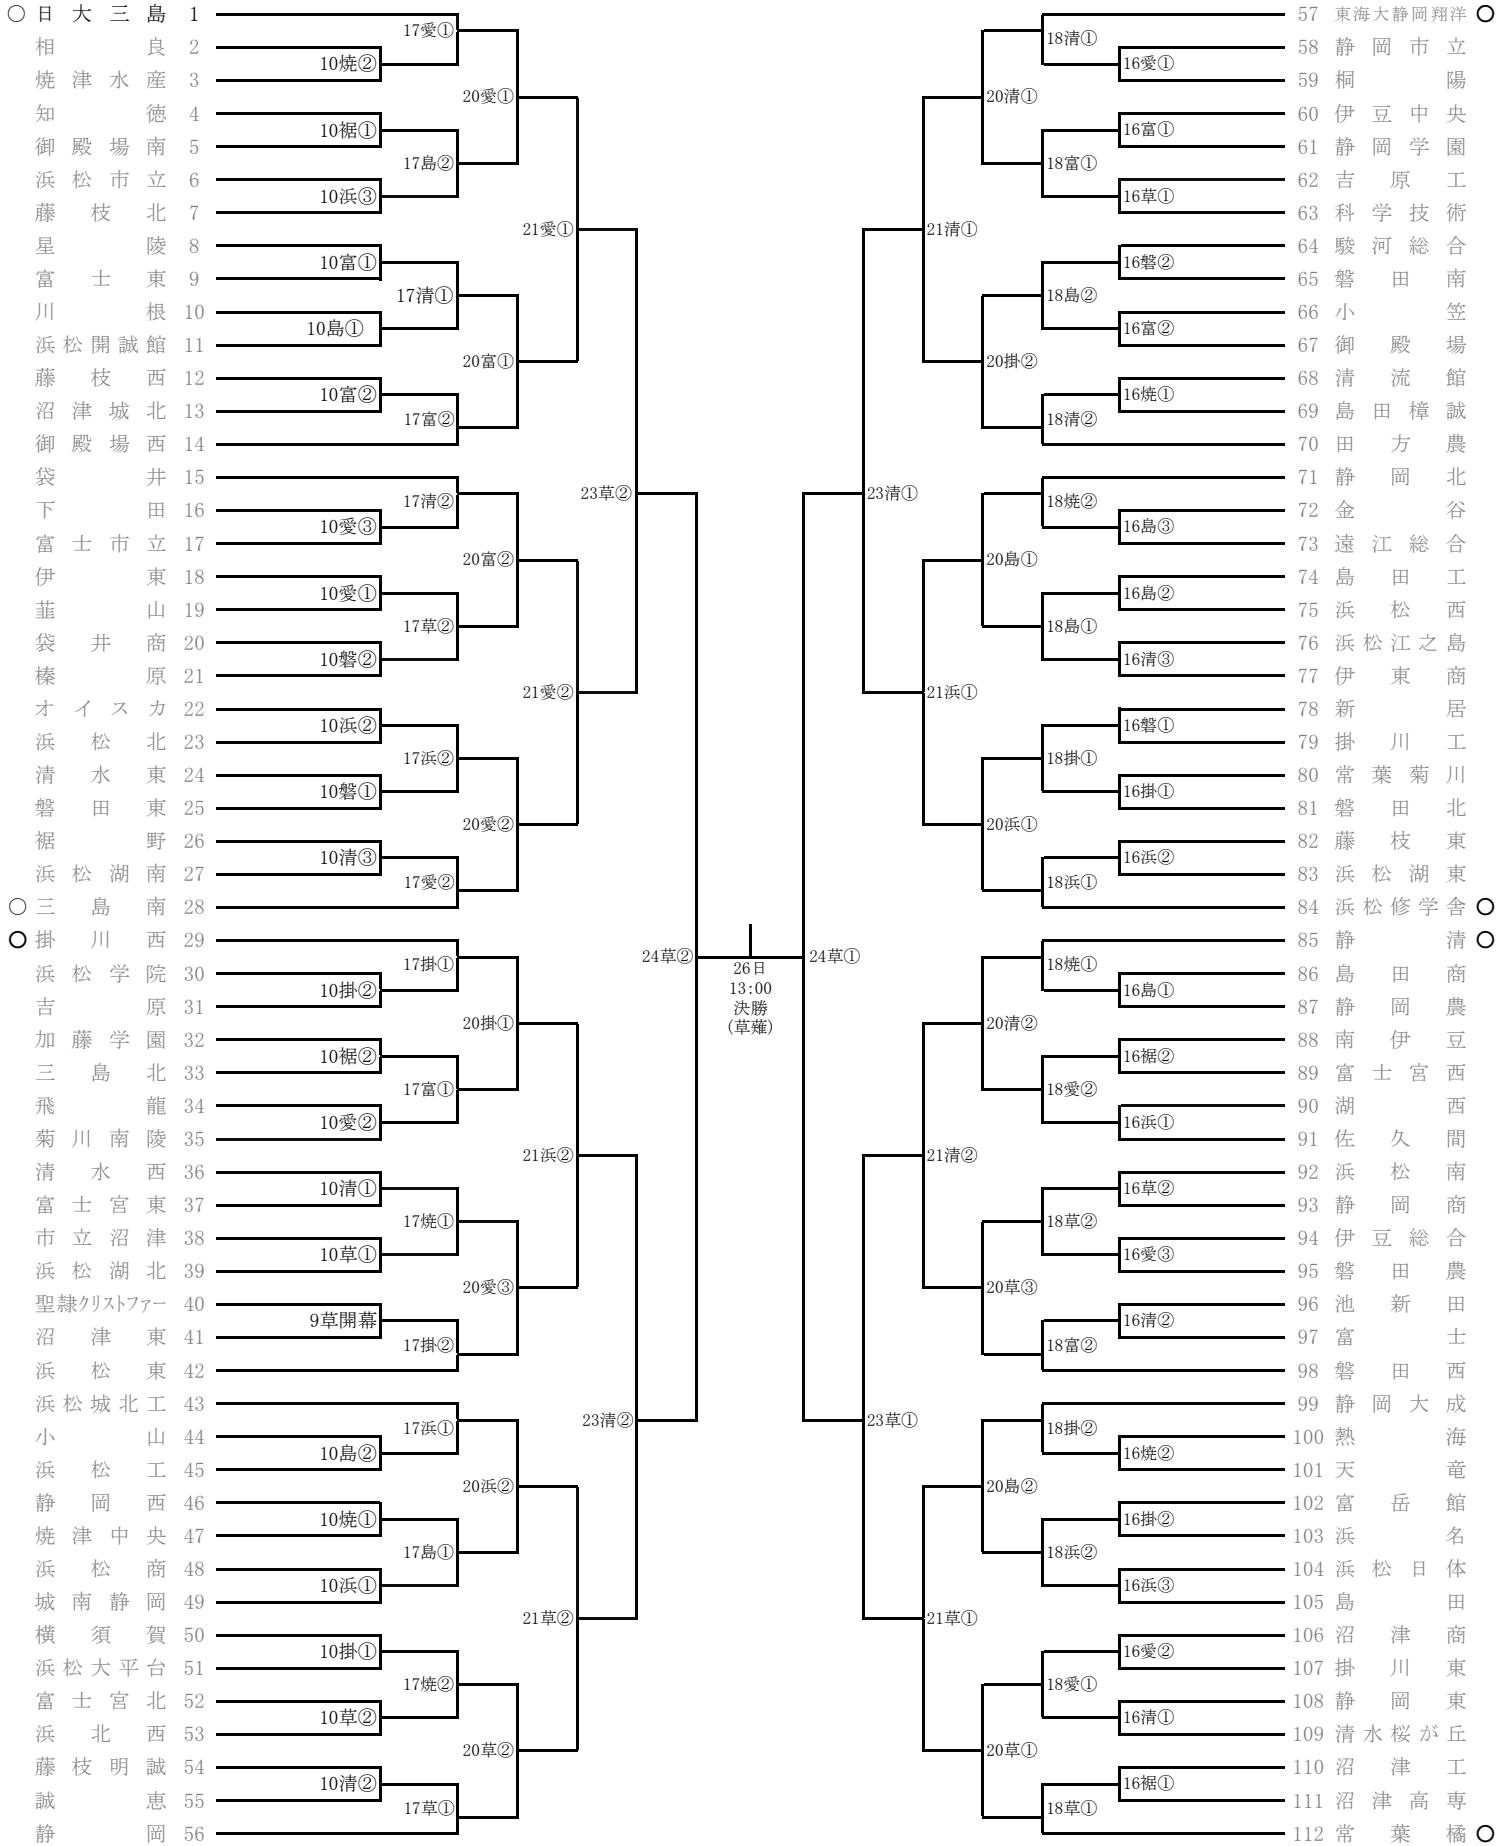

第98回全国高等学校野球選手権 静岡県大会組合せ

草:草薙
愛:愛鷹
清:清水庵原
焼:焼津
掛:掛川

裾:裾野
富:富士
島:島田
磐:磐田
浜:浜松

【3試合の場合】
①9:00～
②11:30～
③14:00～

【2試合の場合】
①10:00～
②12:30～